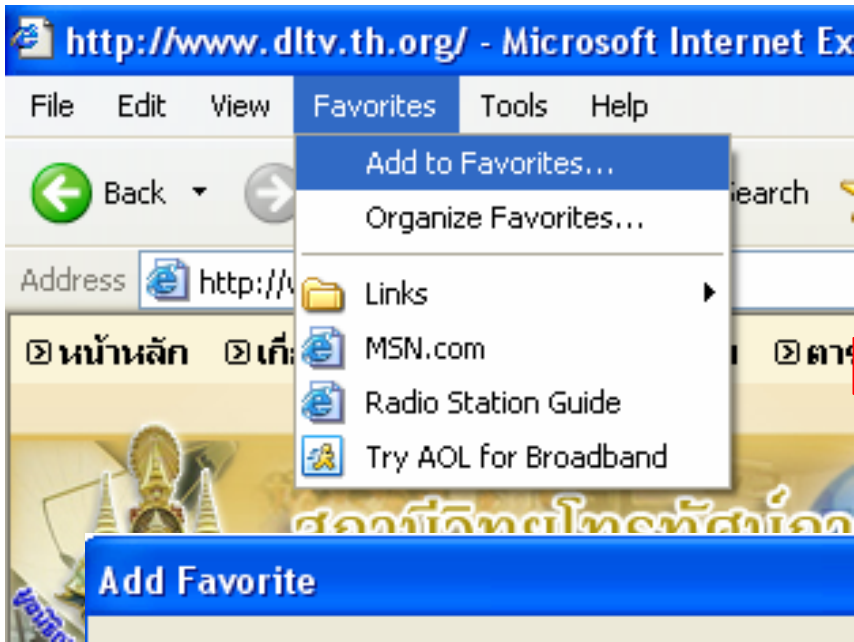

การจัดเรียงลำดับช่องรายการใหม่ **51**

กำหนดขนาดตัวอักษร

1.เลือกเมนู View

2.เลือกคำสั่ง Text Size

3.เลือกคำสั่ง Medium

การเก็บเว็บไซต์ที่ชอบ

1.เมนู Favorites
Add to Favorite

2.กำหนดชื่อเว็บไซต์ที่ช่อง Name