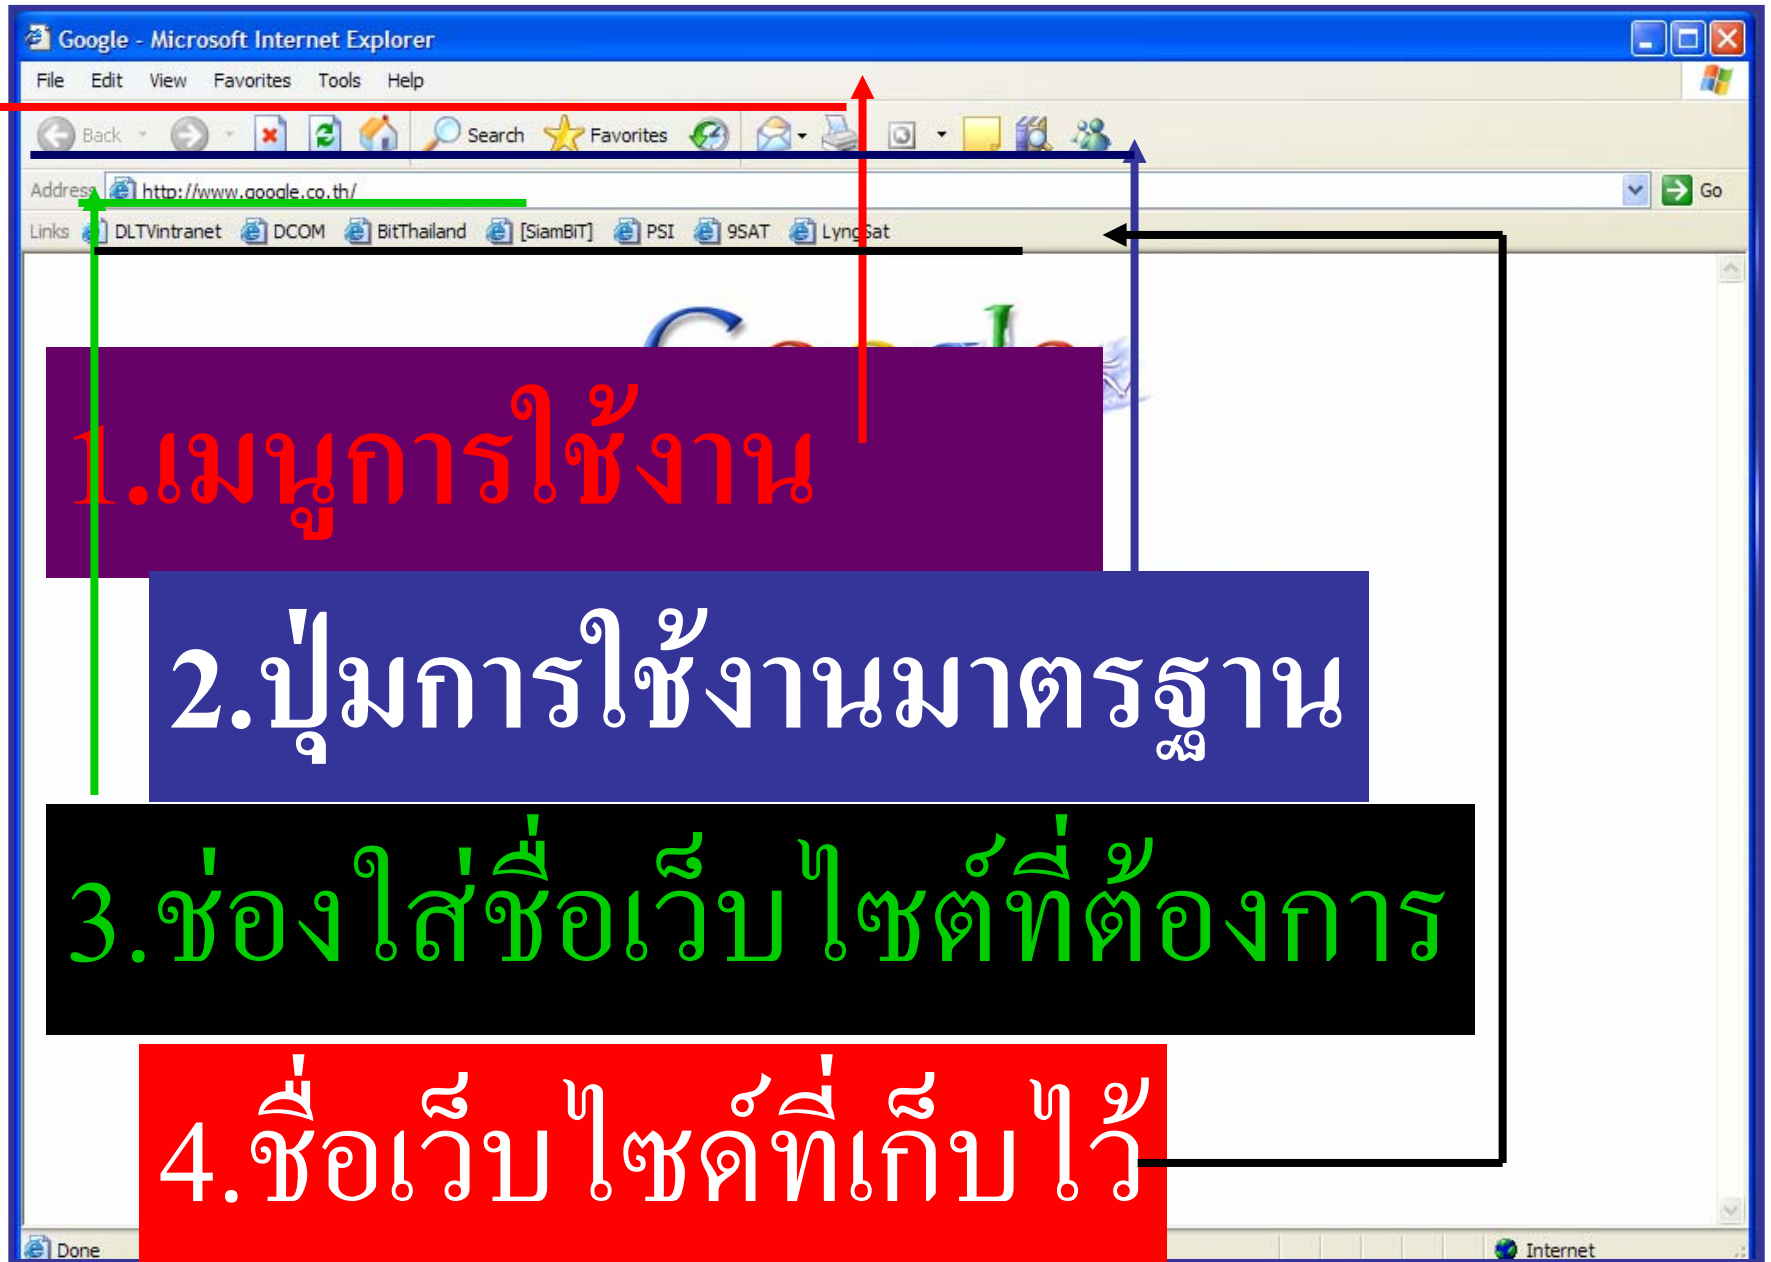

1.เมนูการใช้งาน

2.ปุ่มการใช้งานมาตรฐาน

3.ช่องใส่ชื่อเว็บไซต์ที่ต้องการ

4.ชื่อเว็บไซต์ที่เก็บไว้