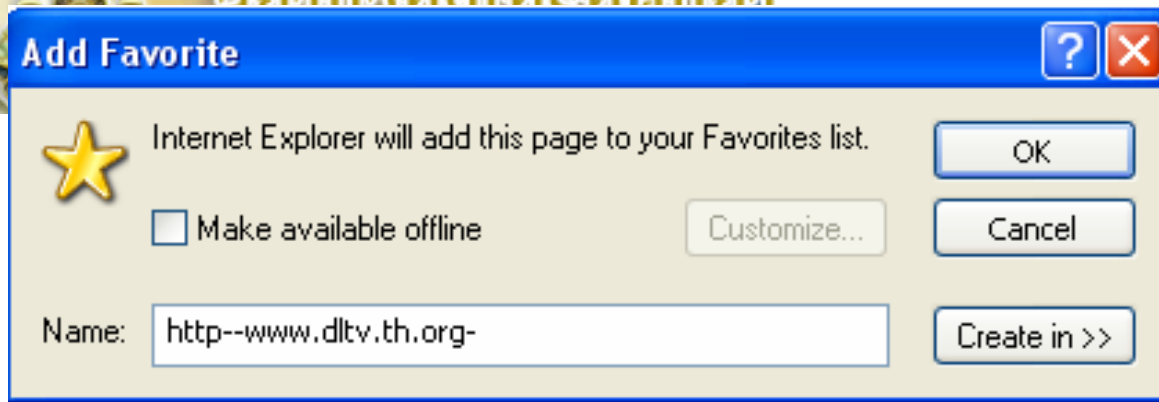

การจัดเรียงลำดับช่องรายการใหม่ **51**

กำหนดขนาดตัวอักษร

1.เลือกเมนู View

2.เลือกคำสั่ง Text Size

3.เลือกคำสั่ง Medium

การเก็บเว็บไซต์ที่ชอบ

1.เมนู Favorites
Add to Favorite

2.กำหนดชื่อเว็บไซต์ที่ช่อง Name